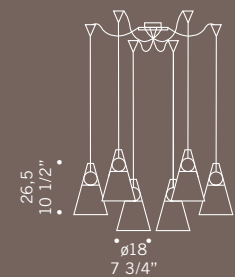

Gemma / design Giovanni Barbato

Diffusore in vetro cristallo trasparente o cristallo con parte sabbiata.
Sfera disponibile nei colori blu, cristallo, rosso trasparente e bianco opaco.
Base in cristallo extrachiaro per la lampada da terra. Montatura in metallo cromato.
*Clear shade or clear and frosted shade.
Ball available in the following colours:
clear, transparent blu, transparent red, matt white. Base in extraclear glass for the floor lamp. Chromed metal fitting.*

Gemma / design Giovanni Barbato

GEMMA S1
1x70W E27
alogeno chiara
clear halogen
1x75W E27 - PAR 30
1x15W E27
fluorescente fluorescent

GEMMA S1D
1x70W E27
alogeno chiara
clear halogen
1x75W E27 - PAR 30
1x15W E27
fluorescente fluorescent
cavo elettrico 200 cm
cables length 200 cm

GEMMA S2D
2x70W E27
alogeno chiara
clear halogen
2x75W E27 - PAR 30
2x15W E27
fluorescente fluorescent
cavo elettrico 200 cm
cables length 200 cm

GEMMA S3D
3x70W E27
alogeno chiara
clear halogen
3x75W E27 - PAR 30
3x15W E27
fluorescente fluorescent
cavo elettrico 200 cm
cables length 200 cm

GEMMA S6D
6x70W E27
alogeno chiara
clear halogen
6x75W E27 - PAR 30
6x15W E27
fluorescente fluorescent
cavo elettrico 200 cm
cables length 200 cm

GEMMA S3L
3x70W E27
alogeno chiara
clear halogen
3x75W E27 - PAR 30
3x15W E27
fluorescente fluorescent