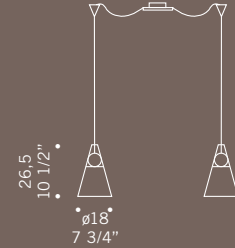

Gemma / design Giovanni Barbato

Diffusore in vetro cristallo trasparente o cristallo con parte sabbiata.
Sfera disponibile nei colori blu, cristallo, rosso trasparente e bianco opaco.
Base in cristallo extrachiaro per la lampada da terra. Montatura in metallo cromato.
*Clear shade or clear and frosted shade.
Ball available in the following colours:
clear, transparent blu, transparent red, matt white. Base in extraclear glass for the floor lamp. Chromed metal fitting.*

Gemma / design Giovanni Barbato

GEMMA S1
1x70W E27
alogeno chiara
clear halogen
1x75W E27 - PAR 30
1x15W E27
fluorescente fluorescent

GEMMA S1D
1x70W E27
alogeno chiara
clear halogen
1x75W E27 - PAR 30
1x15W E27
fluorescente fluorescent
cavo elettrico 200 cm
cables length 200 cm

GEMMA S2D
2x70W E27
alogeno chiara
clear halogen
2x75W E27 - PAR 30
2x15W E27
fluorescente fluorescent
cavo elettrico 200 cm
cables length 200 cm

GEMMA S3D
3x70W E27
alogeno chiara
clear halogen
3x75W E27 - PAR 30
3x15W E27
fluorescente fluorescent
cavo elettrico 200 cm
cables length 200 cm