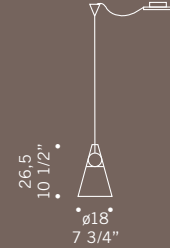

Gemma / design Giovanni Barbato

Diffusore in vetro cristallo trasparente o cristallo con parte sabbiata.
Sfera disponibile nei colori blu, cristallo, rosso trasparente e bianco opaco.
Base in cristallo extrachiaro per la lampada da terra. Montatura in metallo cromato.
*Clear shade or clear and frosted shade.
Ball available in the following colours:
clear, transparent blu, transparent red, matt white. Base in extraclear glass for the floor lamp. Chromed metal fitting.*

Gemma / design Giovanni Barbato

GEMMA S1
1x70W E27
alogeno chiara
clear halogen
1x75W E27 - PAR 30
1x15W E27
fluorescente fluorescent

GEMMA S1D
1x70W E27
alogeno chiara
clear halogen
1x75W E27 - PAR 30
1x15W E27
fluorescente fluorescent
cavo elettrico 200 cm
cables length 200 cm

GEMMA S2D
2x70W E27
alogeno chiara
clear halogen
2x75W E27 - PAR 30
2x15W E27
fluorescente fluorescent
cavo elettrico 200 cm
cables length 200 cm

GEMMA S3D
3x70W E27
alogeno chiara
clear halogen
3x75W E27 - PAR 30
3x15W E27
fluorescente fluorescent
cavo elettrico 200 cm
cables length 200 cm

GEMMA S6D
6x70W E27
alogeno chiara
clear halogen
6x75W E27 - PAR 30
6x15W E27
fluorescente fluorescent
cavo elettrico 200 cm
cables length 200 cm

GEMMA S3L
3x70W E27
alogeno chiara
clear halogen
3x75W E27 - PAR 30
3x15W E27
fluorescente fluorescent