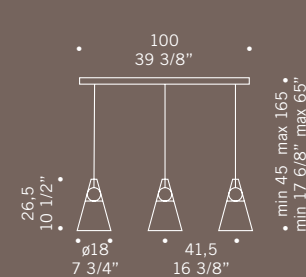

GEMMA S3L
3x70W E27
alogeno chiara
clear halogen
3x75W E27 - PAR 30
3x15W E27
fluorescente fluorescent