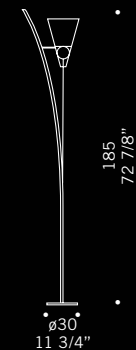

GEMMA R
1x70W E27
alogena chiara
clear halogen
1x150W E27
alogena chiara
clear halogen
1x75W E27 - PAR 30
con varialuce
with dimmer