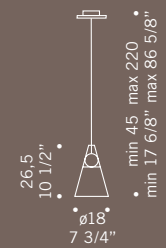

Gemma / design Giovanni Barbato

Diffusore in vetro cristallo trasparente o cristallo con parte sabbiata.
Sfera disponibile nei colori blu, cristallo, rosso trasparente e bianco opaco.
Base in cristallo extrachiaro per la lampada da terra. Montatura in metallo cromato.
*Clear shade or clear and frosted shade.
Ball available in the following colours:
clear, transparent blu, transparent red, matt white. Base in extraclear glass for the floor lamp. Chromed metal fitting.*

Gemma / design Giovanni Barbato

GEMMA S1
1x70W E27
alogeno chiara
clear halogen
1x75W E27 - PAR 30
1x15W E27
fluorescente fluorescent

GEMMA S1D
1x70W E27
alogeno chiara
clear halogen
1x75W E27 - PAR 30
1x15W E27
fluorescente fluorescent
cavo elettrico 200 cm
cables length 200 cm

GEMMA S2D
2x70W E27
alogeno chiara
clear halogen
2x75W E27 - PAR 30
2x15W E27
fluorescente fluorescent
cavo elettrico 200 cm
cables length 200 cm

GEMMA S3D
3x70W E27
alogeno chiara
clear halogen
3x75W E27 - PAR 30
3x15W E27
fluorescente fluorescent
cavo elettrico 200 cm
cables length 200 cm

GEMMA S6D
6x70W E27
alogeno chiara
clear halogen
6x75W E27 - PAR 30
6x15W E27
fluorescente fluorescent
cavo elettrico 200 cm
cables length 200 cm

GEMMA S3L
3x70W E27
alogeno chiara
clear halogen
3x75W E27 - PAR 30
3x15W E27
fluorescente fluorescent