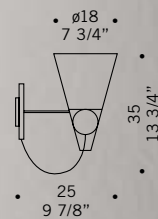

Gemma / design Giovanni Barbato

GEMMA S1
1x70W E27
alogeno chiara
clear halogen
1x75W E27 - PAR 30
1x15W E27
fluorescente fluorescent

GEMMA S1D
1x70W E27
alogeno chiara
clear halogen
1x75W E27 - PAR 30
1x15W E27
fluorescente fluorescent
cavo elettrico 200 cm
cables length 200 cm

GEMMA S2D
2x70W E27
alogeno chiara
clear halogen
2x75W E27 - PAR 30
2x15W E27
fluorescente fluorescent
cavo elettrico 200 cm
cables length 200 cm

GEMMA S3D
3x70W E27
alogeno chiara
clear halogen
3x75W E27 - PAR 30
3x15W E27
fluorescente fluorescent
cavo elettrico 200 cm
cables length 200 cm

GEMMA S6D
6x70W E27
alogeno chiara
clear halogen
6x75W E27 - PAR 30
6x15W E27
fluorescente fluorescent
cavo elettrico 200 cm
cables length 200 cm

GEMMA S3L
3x70W E27
alogeno chiara
clear halogen
3x75W E27 - PAR 30
3x15W E27
fluorescente fluorescent