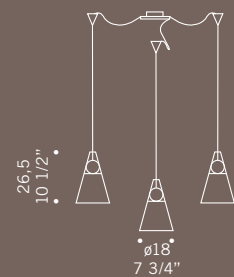

Gemma / design Giovanni Barbato

Diffusore in vetro cristallo trasparente o cristallo con parte sabbiata.
Sfera disponibile nei colori blu, cristallo, rosso trasparente e bianco opaco.
Base in cristallo extrachiaro per la lampada da terra. Montatura in metallo cromato.
*Clear shade or clear and frosted shade.
Ball available in the following colours:
clear, transparent blu, transparent red, matt white. Base in extraclear glass for the floor lamp. Chromed metal fitting.*

Gemma / design Giovanni Barbato

GEMMA S1
1x70W E27
alogeno chiara
clear halogen
1x75W E27 - PAR 30
1x15W E27
fluorescente fluorescent

GEMMA S1D
1x70W E27
alogeno chiara
clear halogen
1x75W E27 - PAR 30
1x15W E27
fluorescente fluorescent
cavo elettrico 200 cm
cables length 200 cm

GEMMA S2D
2x70W E27
alogeno chiara
clear halogen
2x75W E27 - PAR 30
2x15W E27
fluorescente fluorescent
cavo elettrico 200 cm
cables length 200 cm

GEMMA S3D
3x70W E27
alogeno chiara
clear halogen
3x75W E27 - PAR 30
3x15W E27
fluorescente fluorescent
cavo elettrico 200 cm
cables length 200 cm

GEMMA S6D
6x70W E27
alogeno chiara
clear halogen
6x75W E27 - PAR 30
6x15W E27
fluorescente fluorescent
cavo elettrico 200 cm
cables length 200 cm

GEMMA S3L
3x70W E27
alogeno chiara
clear halogen
3x75W E27 - PAR 30
3x15W E27
fluorescente fluorescent